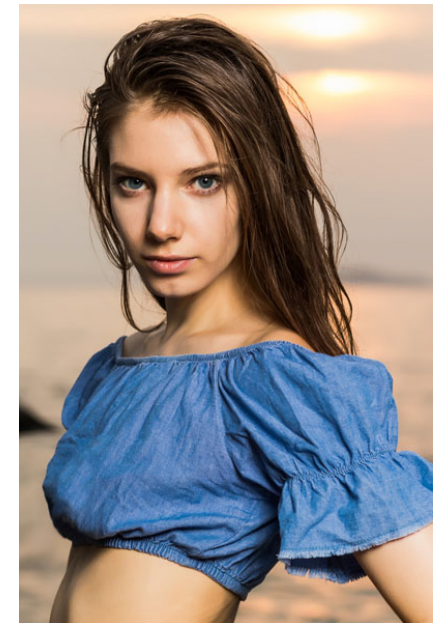

Eszter

Height: 170cm Eyes: Blue Hair: Brown
Bust: 84cm Waist: 61cm Hips: 90cm Shoes: 8 US / 25 JP